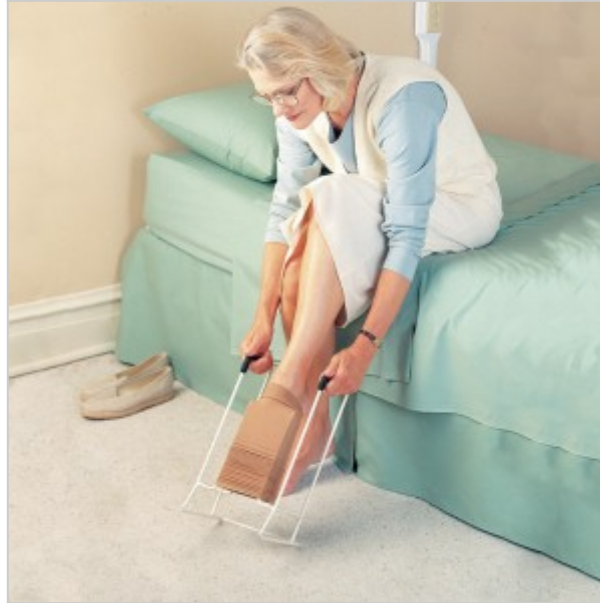

Ayudas Dinámicas®

Productos para una mayor independencia

Ponemedias y calcetines de compresión 'Job'

H2092

<https://www.ayudasdinamicas.com/pone-medias-y-calcetines-de-compresion-job/>

Vídeo disponible en ayudasdinamicas.com

Descripción

Diseñado para que personas con movilidad o fuerza limitada puedan ponerse las medias de compresión con facilidad. Ligero y compacto. El tubo recubierto de epoxy hace que las medias se deslicen fácilmente y sin hacer carreras.

Tabla de medidas y modelos

MODELO	H2092
ANCHO	20 cm
FONDO	5 cm
ALTO	35 cm