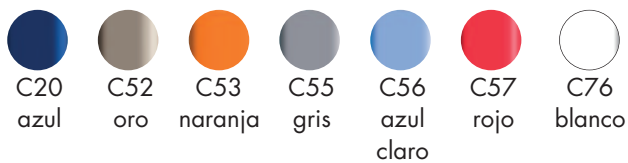

Sagitta kids

Sillas de ruedas infantiles

- 1 Barra de empuje opcional
- 2 Protectores de radios con distintos diseños opcionales
- 3 B78 Ruedas antivuelco opcionales
- 4 Freno estándar
- 5 Ruedas traseras con eje de extracción rápida
- 6 Empuñaduras ajustables en altura

Medidas en mm, peso en kg. Las medidas, pesos y ángulos (15 mm, 1,5 kg y 1,5°) pueden diferir.

— SAGITTA KIDS —